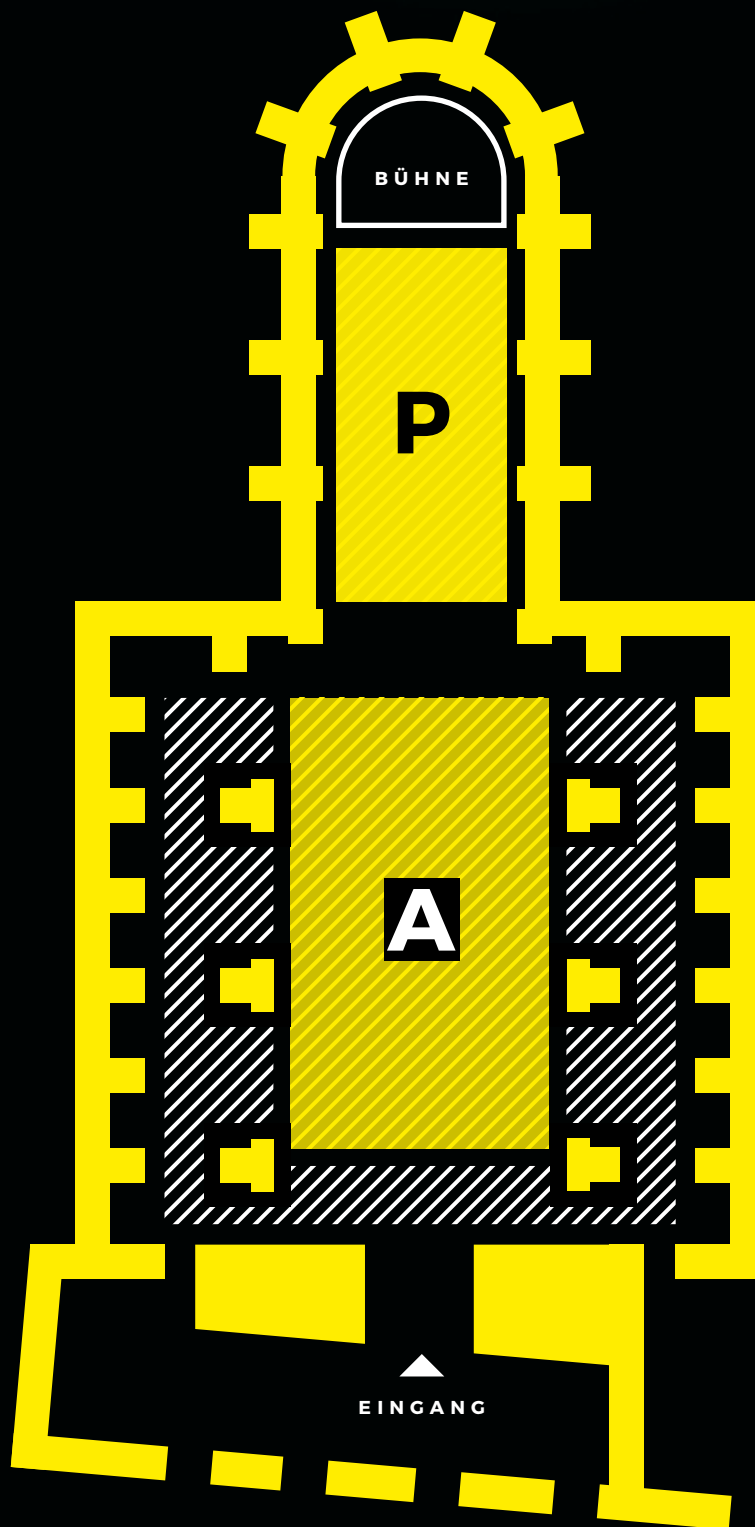

PLATZWAHL KIRCHE AM HOF

P	Sitzplatz PREMIUM	€ 71,50		Stehplatz	€ 27,50
A	Sitzplatz A	€ 63,80			